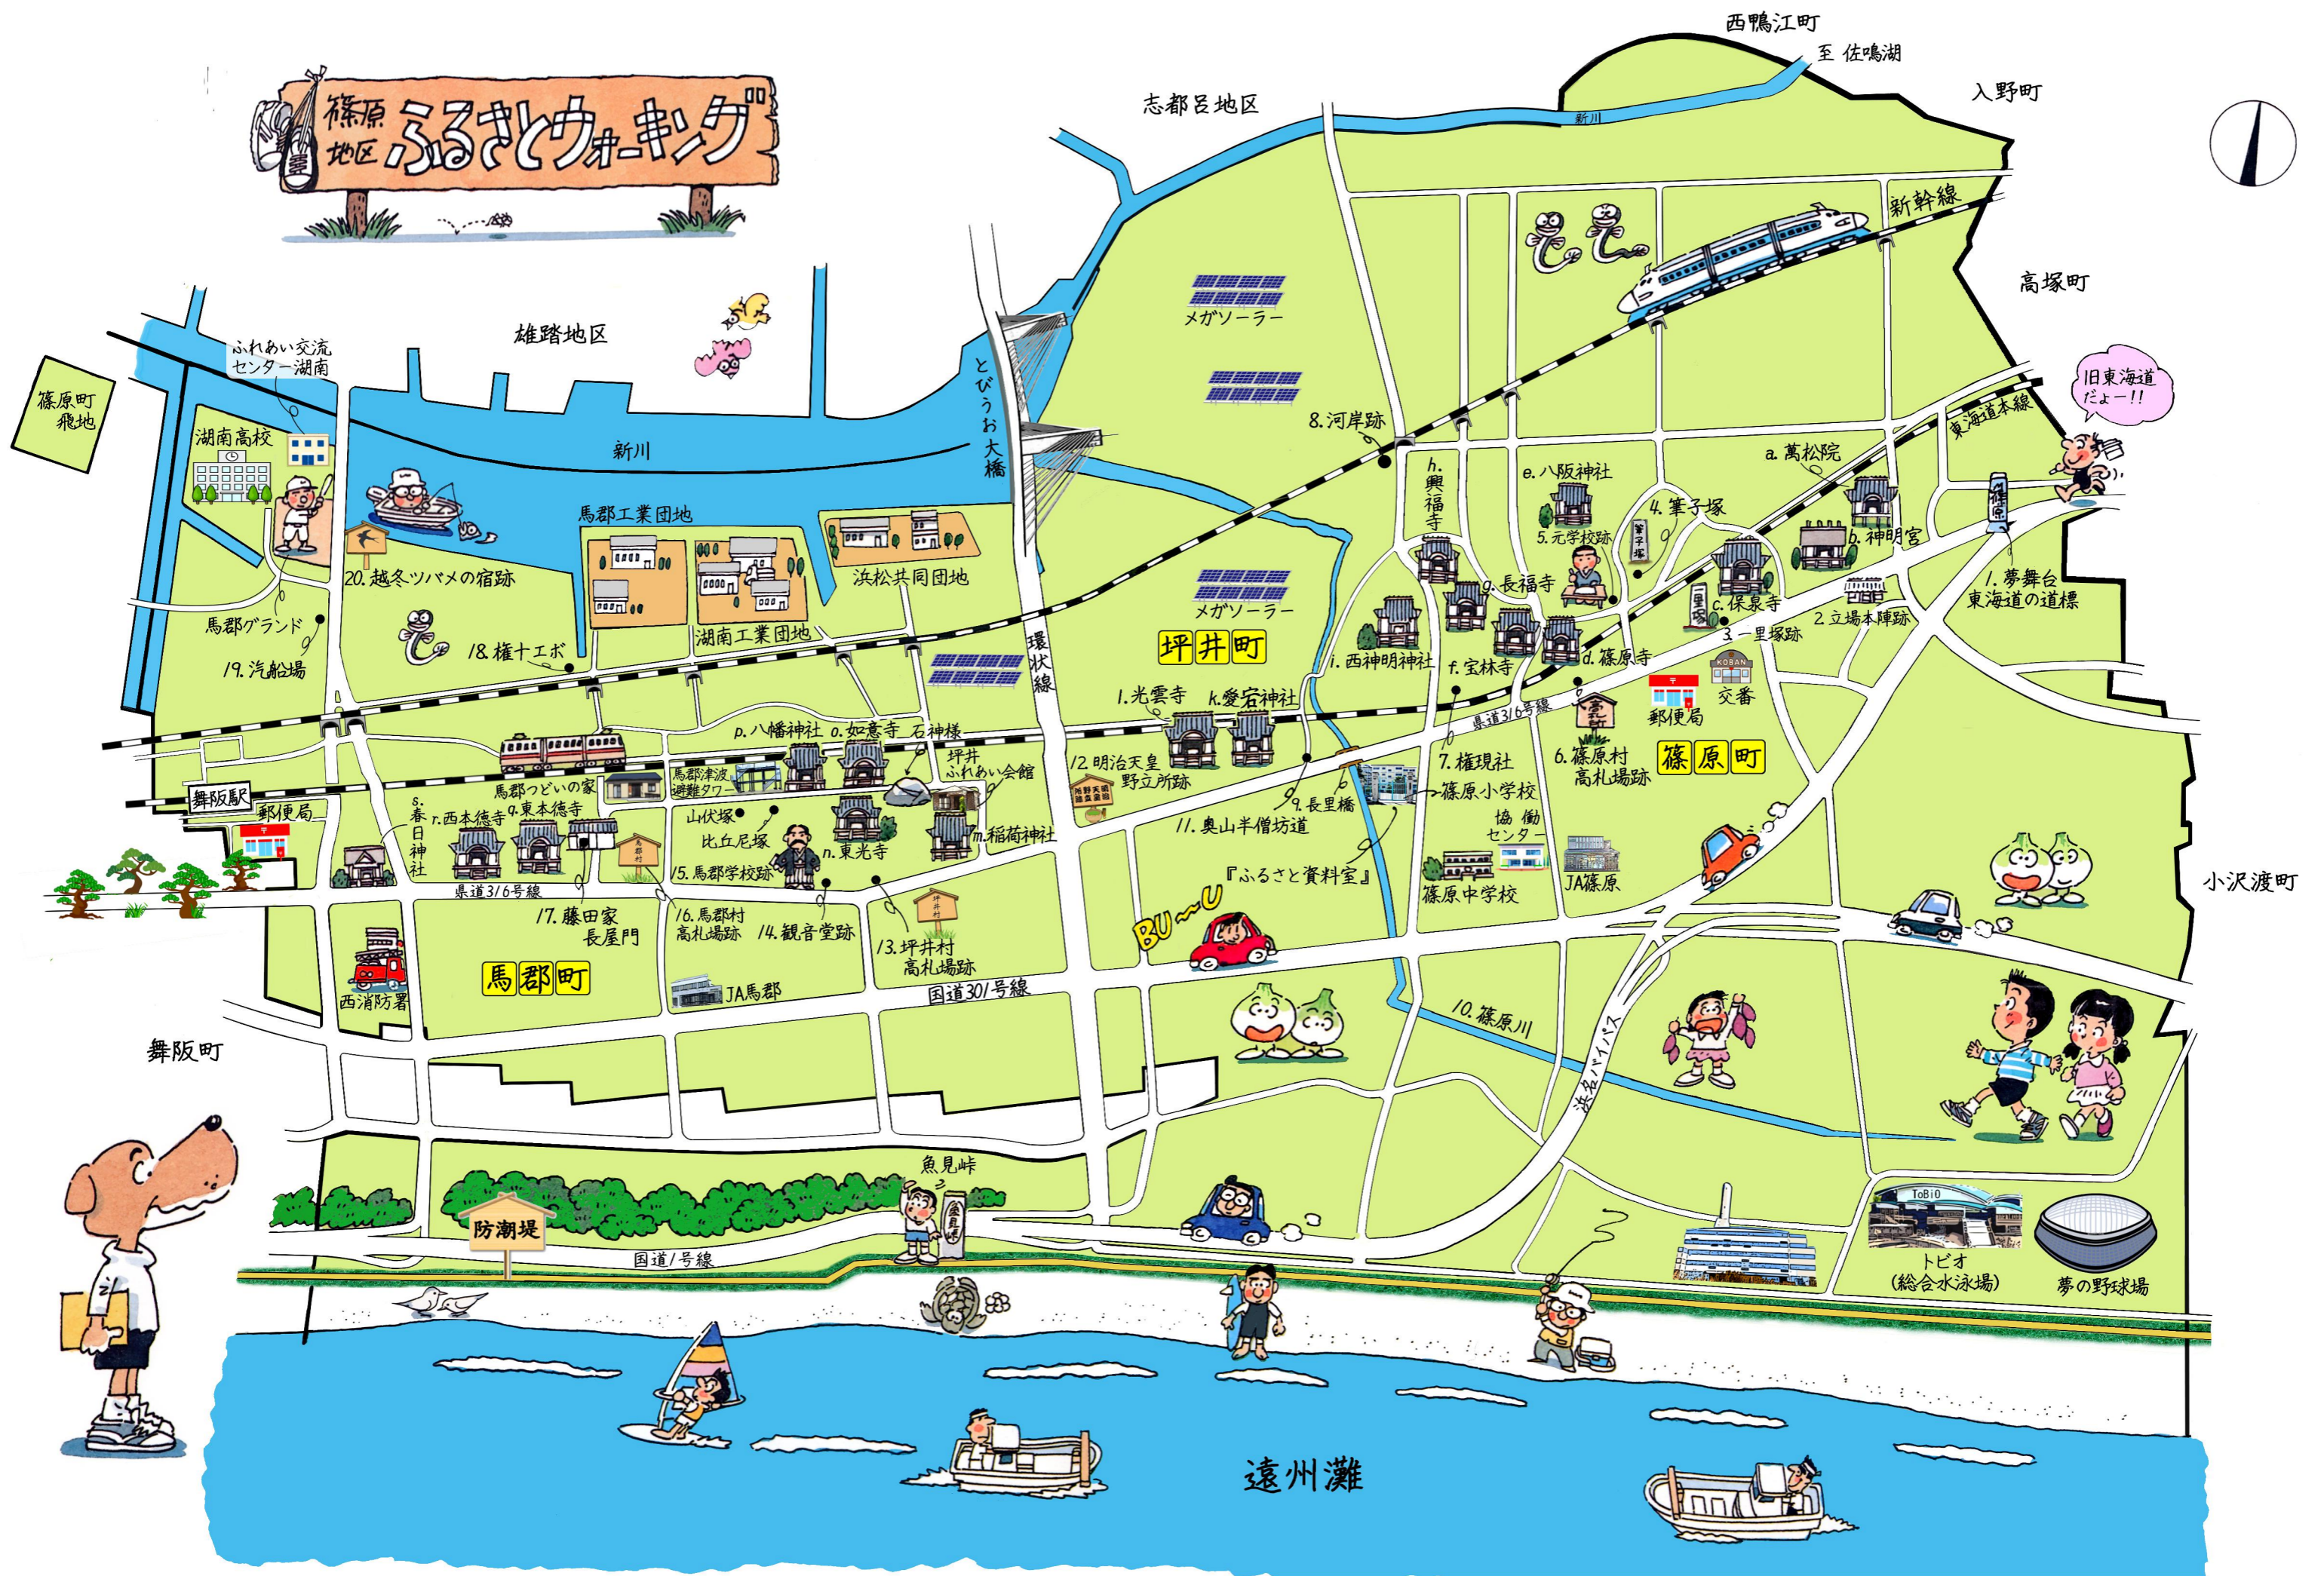

# 篠原地区ふるさとウォーキング

志都呂地区

西鴨江町 至 佐鳴湖

入野町

高塚町

雄踏地区

篠原町 飛地

ふれあい交流センター 湖南

湖南高校

新川

馬郡工業団地

浜松共同団地

20. 越冬ツバメの宿跡

馬郡グランド

19. 汽船場

18. 権十エボ

10. 篠原川

篠原中学校

協働センター

篠原小学校

7. 権現社

6. 篠原村 高札場跡

5. 元学校跡

4. 筆子塚

3. 一里塚跡

2. 立場本陣跡

1. 夢舞台 東海道の道標

8. 河岸跡

h. 興福寺

e. 八坂神社

a. 萬松院

b. 神明宮